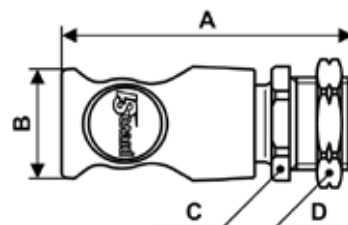

ENCHUFES RÁPIDOS DE SEGURIDAD PREVOS1 - CSI 08

Enchufe pasatabiques

Perfil : ISO 6150C

Presión de utilización min/max 2 / 12 bar	Caudal a 6 bar 2028 l/min	Ø de pasaje 8 mm	Temperatura mín/máx -15 / 70 °C
---	-------------------------------------	----------------------------	---

Referencia	Roscado	Dim. A (mm)	Dim. B (mm)	Dim. C (mm)	Dim. D (mm)
CSI 082103	G1/2	82	32	29	32